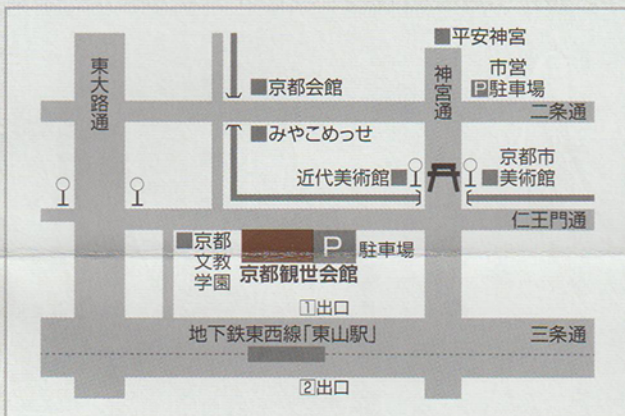

片山幽雪
三回忌追善能

京都公演

平成二十九年十月二十九日(日)
於 京都観世会館

東京公演

平成二十九年十一月十九日(日)
於 国立能楽堂

一般発売開始 両公演共に8月29日(火)

京都公演 10月29日(日)
於 京都観世会館

S 席 (1階正面指定席)	15,000円
A 席 (1階脇・中正面指定席)	13,000円
B 席 (2階自由席)	8,000円
学生席 (2階自由席)	5,000円

東京公演 11月19日(日)
於 国立能楽堂

S 席 (正面指定席)	15,000円
A 席 (脇正面指定席)	13,000円
B 席 (中正面指定席)	10,000円
C 席 (GB自由席)	8,000円
学生席 (GB自由席)	5,000円

〒606-8344 京都市左京区岡崎円勝寺町44
TEL 075-771-6114

〒151-0051 東京都渋谷区千駄ヶ谷4-18-1
TEL 03-3423-1331(代表)