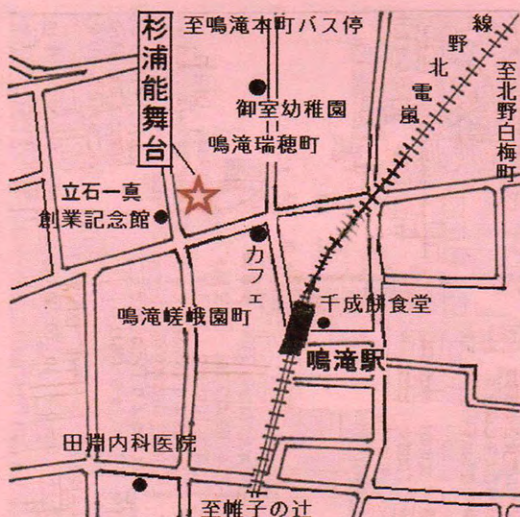

【時間】 午前の部 10:30~12:00
午後の部 14:00~15:30

【料金】 大人 2,000円・小学生無料(但し小学生のみの入場不可)

【予約申込制】 電話・FAX・メールのいずれかにて、
ご希望の部・お名前・連絡先・人数をお申し込み下さい

【テーマ曲】 鐘 旭

※能装束を付けての演能はございません

TEL&FAX(075)462-2665・E-mail toyo@noh-sugiura.com

☆杉浦能舞台は嵐電「鳴滝」駅下車徒歩2分

◎【京阪電車】

「三条」駅より地下鉄東西線に乗り換え

「太秦天神川」駅下車、

嵐電「嵐電天神川」駅より「帷子ノ辻」駅にて

北野線乗り換え「鳴滝」駅下車すぐ

◎【阪急電車】

「西院」駅または「大宮」駅より嵐電に乗り換え。