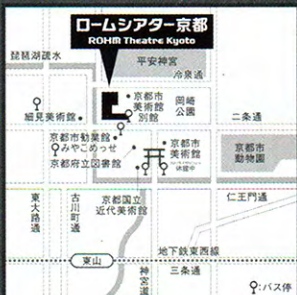

井上 裕久 三番三 茂山忠三郎 千歳 河村 和晃

(能)

西箱 山本 善之
大鼓 谷口 正壽
小鼓 駒形 林 大和 笛 森田 保美
小鼓 頭取 曾和 鼓堂
小鼓 手先 林 大輝

(後見) 橋本擴三郎 (地謡) 大江 広祐 味方 玄
大江又三郎 宮本 茂樹 吉田 潔司
林 宗一郎 橋本 雅夫
浅井 通昭 河村 晴道

(狂言後見) 山口 耕道 山下 守之

舟船

太郎冠者 茂山千五郎 主人 茂山 茂 (後見) 井口 意也

(狂言)

(能)

小鍛冶

三條宗近 有松 遼一 大鼓 井林 久登 大鼓 前川 光範
初後 岡 充 小鼓 竹村 英敏 笛 杉 信太郎

間 宗近下人 山下 守之

(後見) 鷲尾世志子 浦田 親良 越賀 隆之
大江 信行 (地謡) 河村浩太郎 深野新次郎
味方 田茂井廣道 浦田 保浩

(終了予定 午後八時三十分頃)

・都合により出演者が変更になる場合がございます。 ・場内飲食不可。 ・写真撮影、録音、録画不可。
・会場に義援金箱を設置させていただきますのでご協力の程、どうぞよろしくお願いいたします。

- 主催：京都在籍能楽師有志
- 共催：京都市 / ロームシアター京都 (公益財団法人京都市音楽芸術文化振興財団) / 国際交流基金 京都支部
- 協力：中外産業株式会社 / 株式会社京都舞台美術製作所

ロームシアター京都
ROHM Theatre Kyoto

〒606-8342 京都市左京区岡崎最勝寺町 13
TEL.075-771-6051(代表) 075-746-3201(チケットカウンター)
FAX.075-746-3366 <https://rohmtheatrekkyoto.jp/>

- ・京都市営地下鉄東西線「東山」駅下車1番出口より徒歩約10分
- ・京阪電鉄「神宮丸太町」駅下車2番出口より徒歩約13分
- ・市バス32系統、46系統、京都岡崎ループ「岡崎公園 ロームシアター京都・みやこめっせ前」下車すぐ
- ・市バス5系統、100系統、110系統「岡崎公園 美術館・平安神宮前」下車徒歩約5分
- ・市バス31系統、201系統、202系統、203系統、206系統「東山二条・岡崎公園口」下車徒歩約5分