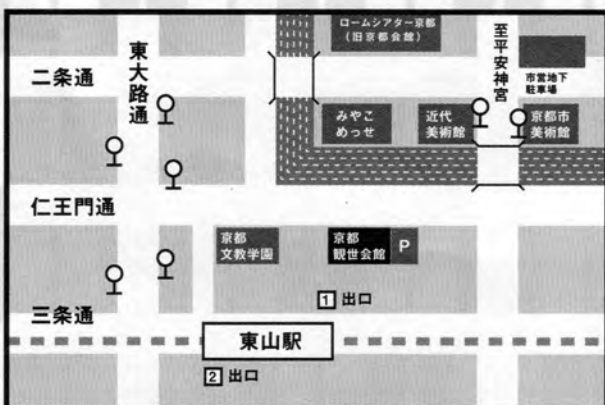

(地謡)

宮本茂樹

浅井通昭

【入場券】9月20日発売開始

一般 3,000円 (全席自由)
学生 1,500円

交通のご案内

- 京都市営地下鉄東西線「東山」駅下車、徒歩約7分
- 京都市バス 5・100「岡崎公園 美術館・平安神宮前」下車、徒歩5分
- 京都市バス 31・46・201・202・203・206「東山仁王門」下車、徒歩約3分
- お車でご来館のお客様には、会館東隣の有料駐車場、満車の際は岡崎公園市営地下駐車場をご利用いただけますが、近隣の催しなどにより混み合う場合もございますので、なるべく公共の交通機関をご利用ください。